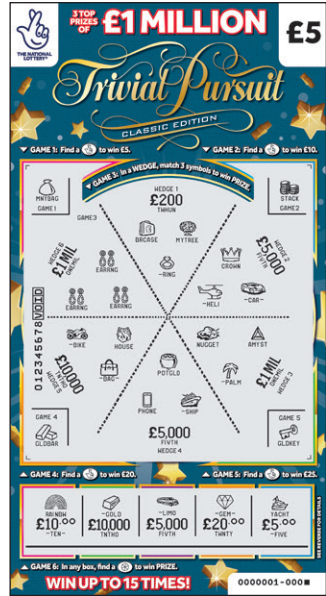

Mae Ardal Chwarae GAME 1 yn cynnwys un motif . Os caiff gofynion y Rheolau a'r Gweithdrefnau hyn eu bodloni, byddwch yn ennill gwobr o £5 yn awtomatig os byddwch yn datgelu Symbol Chwarae  gyda'i Bennawd Chwarae cyfatebol o dan haen y motif  yn Ardal Chwarae GAME 1.

Symbolau Chwarae a Phenawdau Chwarae ar gyfer GAME 1

Symbolau Chwarae					
Penawdau Chwarae	MNYBAG	STACK	GLDBAR	WATCH	NCKLCE
Symbolau Chwarae					
Penawdau Chwarae	GLDKEY	-CASE	CHEST	WALLET	WINE

Bydd un Symbol Chwarae gyda'i Bennawd Chwarae cyfatebol yn ymddangos o dan haen Ardal Chwarae GAME 1. Dim ond Symbolau Chwarae a Phenawdau Chwarae GAME 1 y gellir eu defnyddio i chwarae GAME 1.

GAME 2

Mae Ardal Chwarae GAME 2 yn cynnwys un motif . Os caiff gofynion y Rheolau a'r Gweithdrefnau hyn eu bodloni, byddwch yn ennill gwobr o £10 yn awtomatig os byddwch yn datgelu Symbol Chwarae  gyda'i Bennawd Chwarae cyfatebol o dan haen y motif  yn Ardal Chwarae GAME 2.